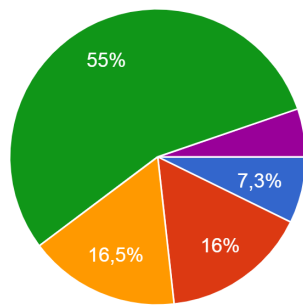

Encuesta de satisfacción al alumnado de la EOI de Pamplona / Iruñeko HEOeko ikasleen gogobetetze-inkesta (2020-2021)

ESCUELA / ESKOLA

159 respuestas

Elegir idioma / Aukeratu hizkuntza

662 respuestas

ESCUELA

136 respuestas

IDIOMA

551 respuestas

- ALEMÁN
- EUSKARA
- FRANCÉS
- INGLÉS
- ITALIANO

Nivel

551 respuestas

- A1
 - A2
 - B1
 - B2.1
 - B2.2
 - C1
 - C2.1
 - C2.2
- ▲ 1/2 ▼

Grupo