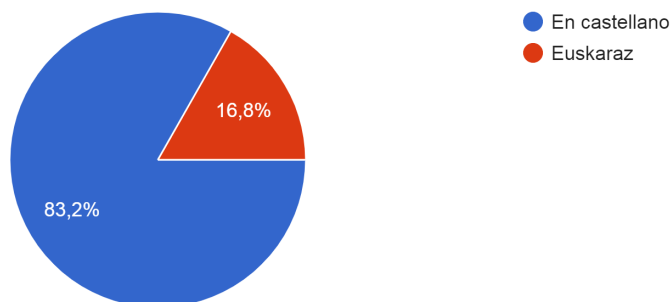

Encuesta de satisfacción al alumnado de la EOI de Pamplona / Iruñeko HEOeko ikasleen gogobetetze-inkesta (2020-2021)

ESCUELA / ESKOLA

159 respuestas

Elegir idioma / Aukeratu hizkuntza

662 respuestas

ESCUELA

136 respuestas

IDIOMA

551 respuestas

- ALEMÁN
- EUSKARA
- FRANCÉS
- INGLÉS
- ITALIANO

Nivel

551 respuestas

- A1
 - A2
 - B1
 - B2.1
 - B2.2
 - C1
 - C2.1
 - C2.2
- ▲ 1/2 ▼

Grupo