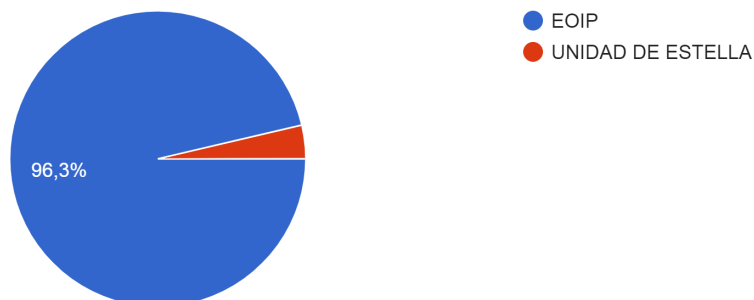

ESCUELA

136 respuestas